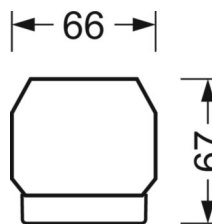

Ссылка	LED 10000lm 840
ηLB	100 %
Φ ↓/↑	99 % / 1 %
UGR поп./вдоль дисплей	13.7 / 12.4
	65° < 3000cd/m²